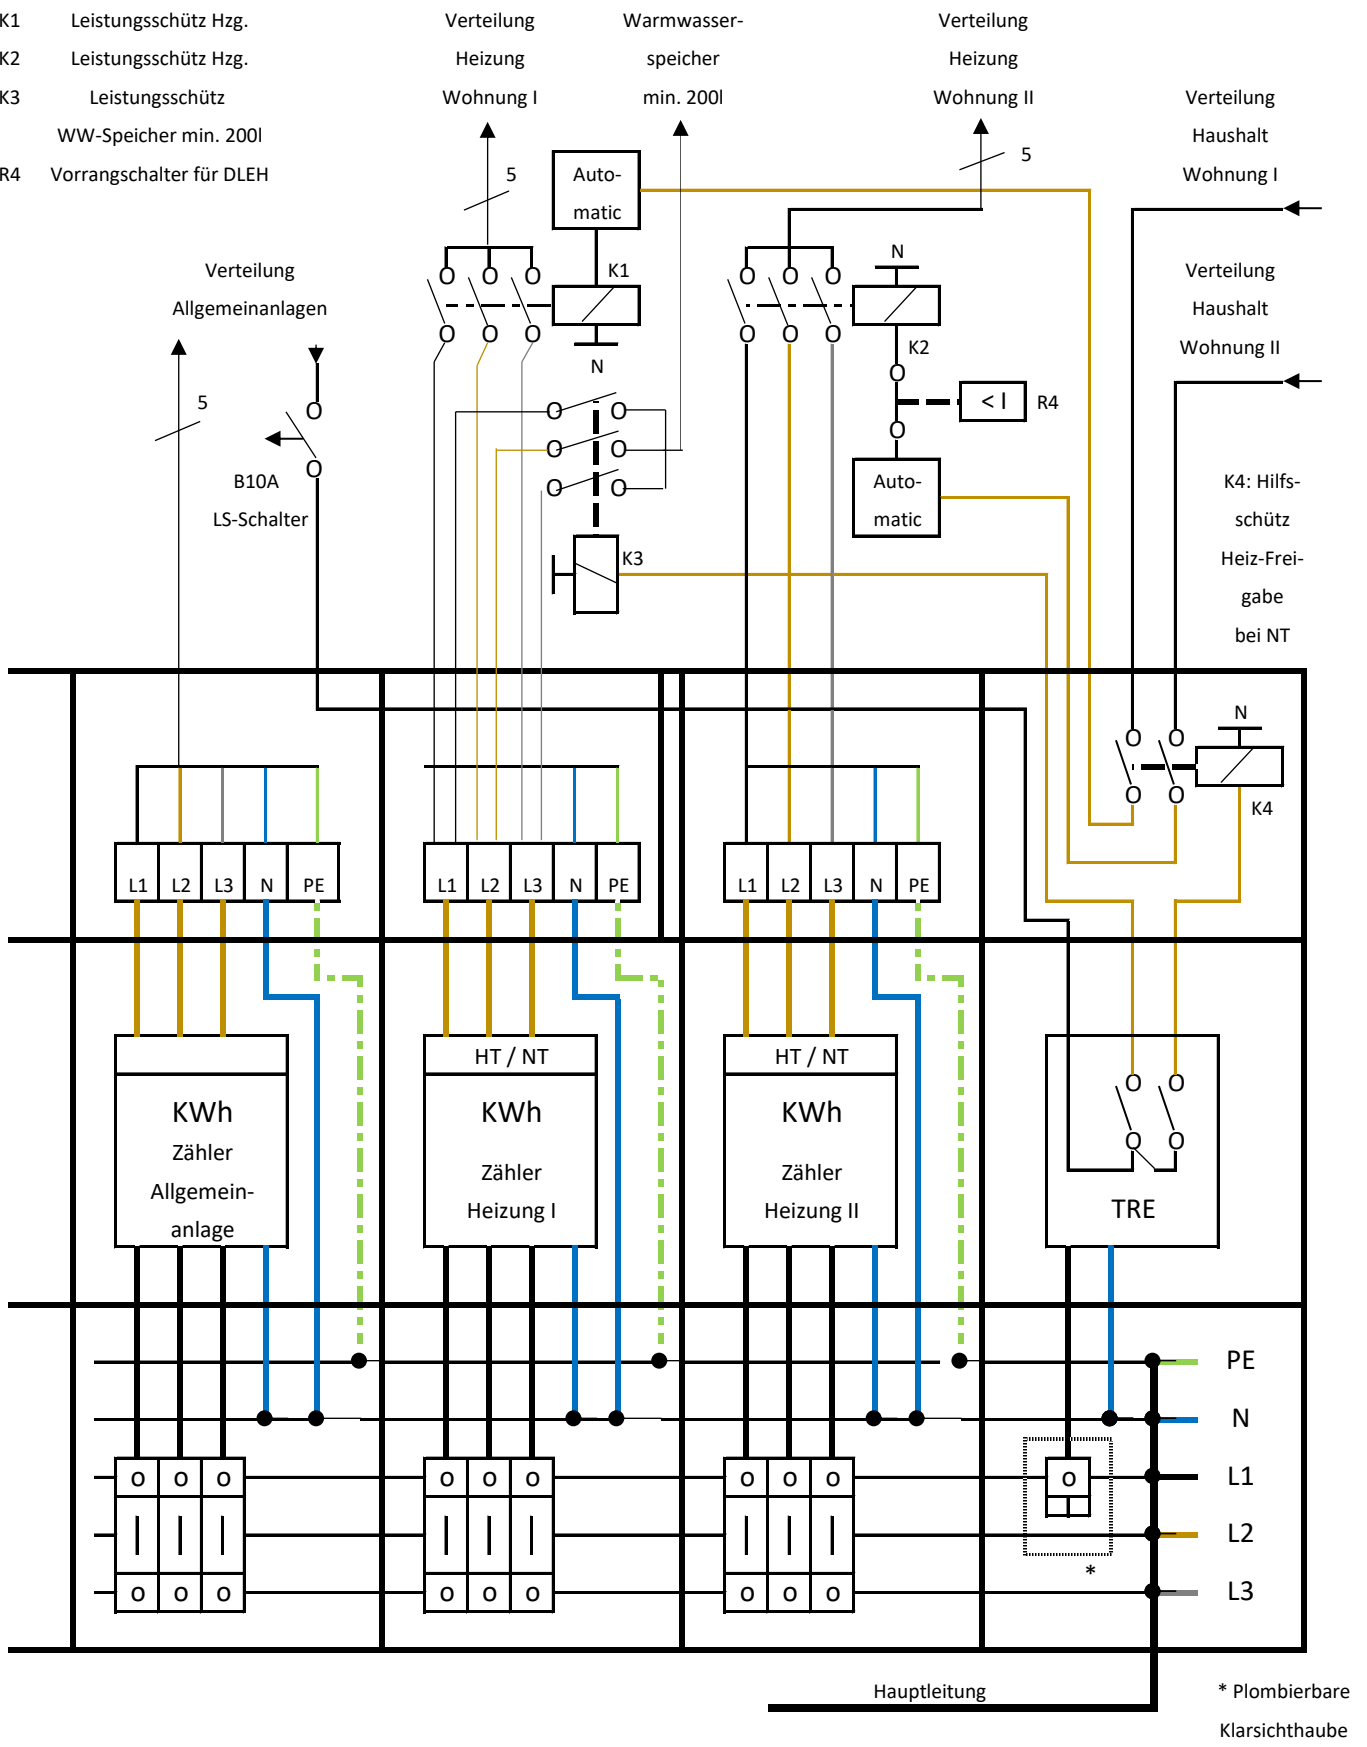

- K1 Leistungsschütz Hzg.
- K2 Leistungsschütz Hzg.
- K3 Leistungsschütz  
WW-Speicher min. 200l
- R4 Vorrangschalter für DLEH

**Prinzip - Übersichtsplan: Wärmespeicheranlagen  
(Speicher - Öfen, Warmwasser - Speicher)  
ohne VNB - Tarifschaltung**