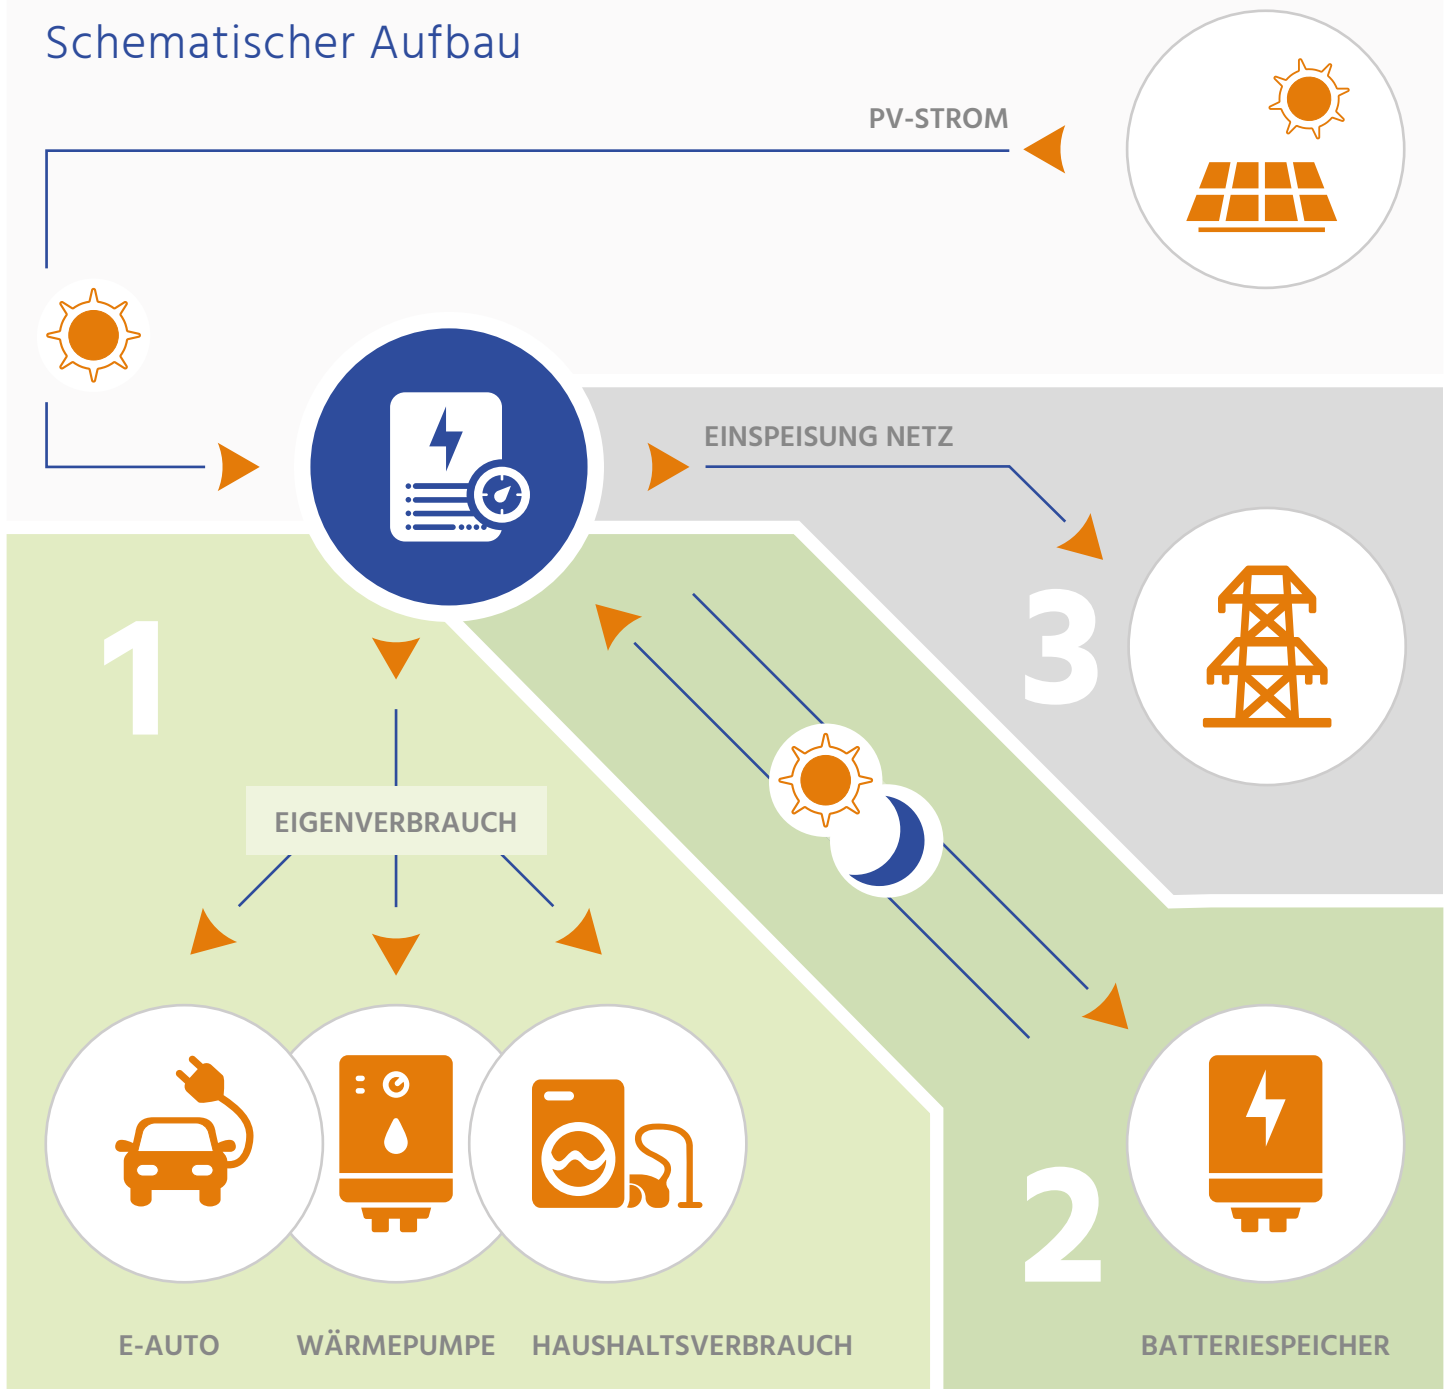

Schematischer Aufbau