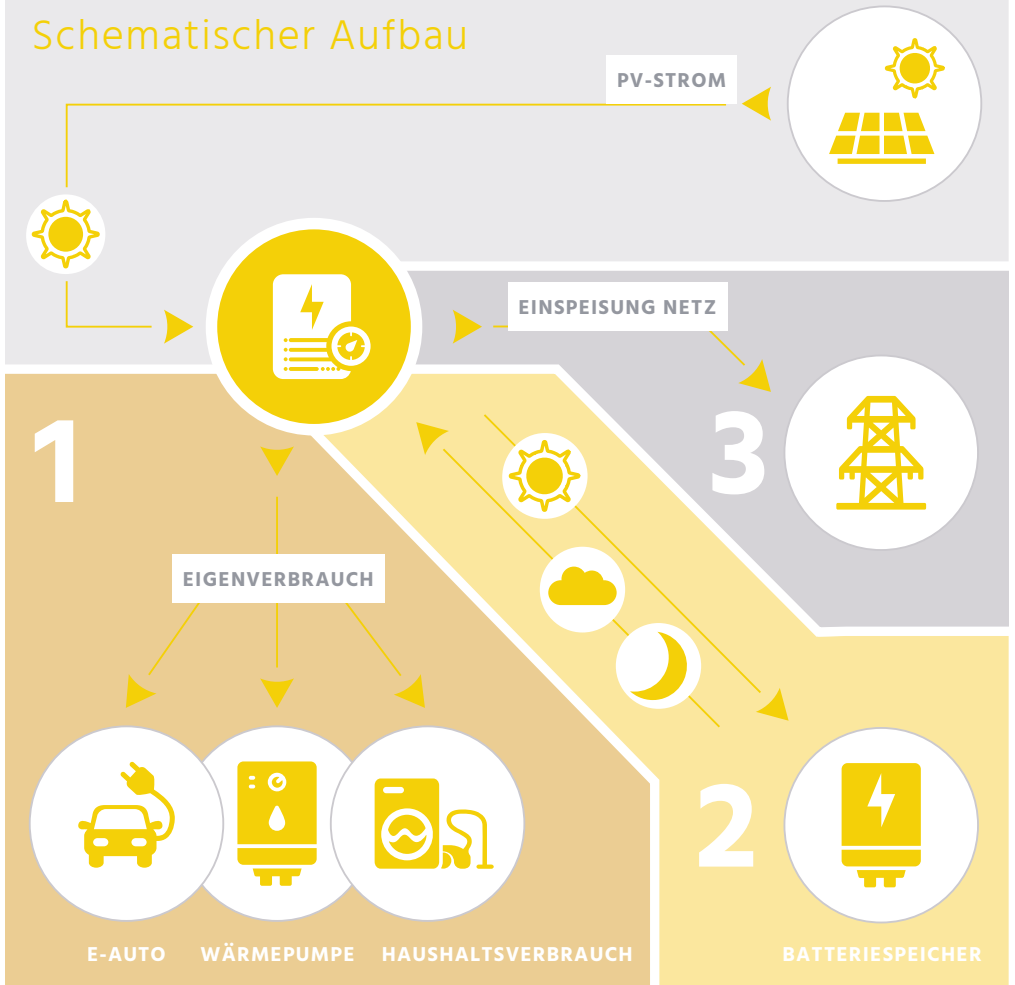

Schematischer Aufbau