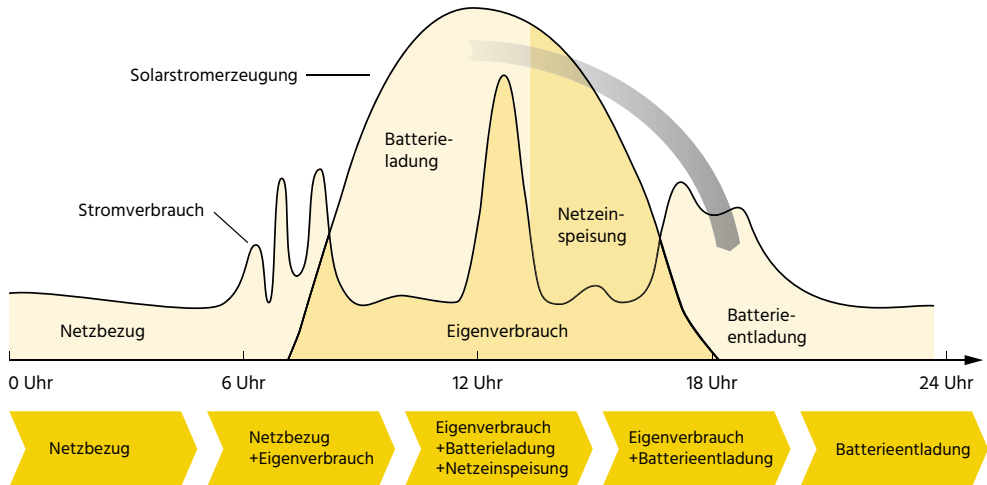

vwew|energie®
so nah!

PHOTOVOLTAIK
vwew-energie.de/photovoltaik

Warum lohnt sich eine PV-Anlage? Ihre Vorteile!

- ✔ **Unabhängigkeit von steigenden Strompreisen:** Mit einer eigenen PV-Anlage nutzen Sie selbst den von Ihnen erzeugten Strom.
- ✔ **Geringere Stromkosten:** Jede selbst genutzte Kilowattstunde vom eigenen Dach spart Stromkosten! Ihr selbst erzeugter Strom ist günstiger als Strom, den Sie aus dem Netz ziehen.
- ✔ **Preissicherheit:** Ihre PV-Anlage liefert auch nach Ablauf der 20-jährigen EEG-Vergütung zuverlässig umweltfreundlichen Solarstrom zu gleichbleibenden Kosten!
- ✔ **Vergütung:** Erzeugen Sie trotz Nutzung eines Batteriespeichers mehr Strom als Sie verbrauchen, wird dieser in das öffentliche Netz eingespeist. Sie erhalten eine Vergütung!

Speichern Sie Sonne – mit einem Batteriespeicher!

- ✓ Erzeugt die PV-Anlage mehr Strom als Sie gerade benötigen, zum Beispiel weil Sie nicht zu Hause sind, speichert ihn ein Stromspeicher.
- ✓ Mit der Batterie können Sie den Strom später verbrauchen, zum Beispiel abends oder wenn die Sonne nicht mehr scheint.
- ✓ Vorteil eines Speichers: Sie versorgen sich weitestgehend autark und werden dadurch sehr unabhängig von Entwicklungen auf dem Strommarkt.

Die VWEW-Wallbox: Laden Sie Ihr E-Auto mit PV-Strom

- ✓ Mit der VWEW-Wallbox laden Sie Ihr Auto klimafreundlich mit eigenem Ökostrom.
- ✓ Als Naturstrom-Kunde erhalten Sie einen Rabatt auf die VWEW-Wallbox.
- ✓ Platzsparendes, kompaktes Design. Einfache Bedienung.
- ✓ Unkomplizierte Wandmontage: Egal ob in der Garage oder im Carport.
- ✓ Flexible Ladeleistung von 3,7 bis 11 kW.
- ✓ Bis zu 10x schneller Laden als mit einer Schuko-Steckdose.
- ✓ VWEW-Wallbox: Sprechen Sie uns an, ob Fördermöglichkeiten bestehen.
- ✓ Optional auch als intelligente Wallbox: Sie können die Wallbox in das Strommanagement von PV-Anlage und Batteriespeicher einbinden.