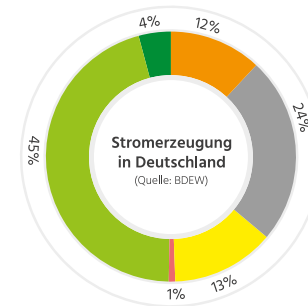

Stromkennzeichnung VWEW-energie 2020

Stromkennzeichnung gemäß § 42 Energiewirtschaftsgesetz

Umweltauswirkungen
CO₂ - Emissionen 310 g/kWh
Radioaktiver Abfall 0,0003 g/kWh