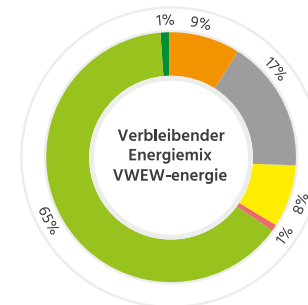

Stromkennzeichnung gemäß § 42 Energiewirtschaftsgesetz

Umweltauswirkungen
CO₂ - Emissionen 310 g/kWh
Radioaktiver Abfall 0,0003 g/kWh

Umweltauswirkungen
CO₂ - Emissionen 544 g/kWh
Radioaktiver Abfall 0,0006 g/kWh