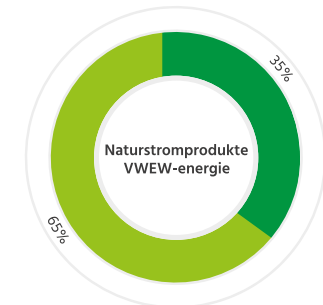

Stromkennzeichnung gemäß § 42 Energiewirtschaftsgesetz

Umweltauswirkungen
CO₂ - Emissionen 310 g/kWh
Radioaktiver Abfall 0,0003 g/kWh

Umweltauswirkungen
CO₂ - Emissionen 544 g/kWh
Radioaktiver Abfall 0,0006 g/kWh

Umweltauswirkungen
CO₂ - Emissionen 216 g/kWh
Radioaktiver Abfall 0,0002 g/kWh

Umweltauswirkungen
CO₂ - Emissionen 0 g/kWh
Radioaktiver Abfall 0 g/kWh

Wohnungseigentümergeinschaften und Mehrfamilienhäuser