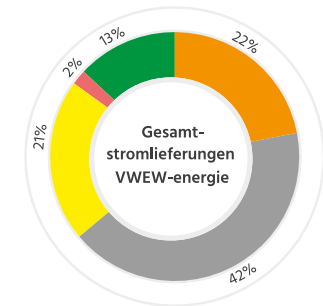

Umweltauswirkungen
CO₂ - Emissionen 544 g/kWh
Radioaktiver Abfall 0,0006 g/kWh