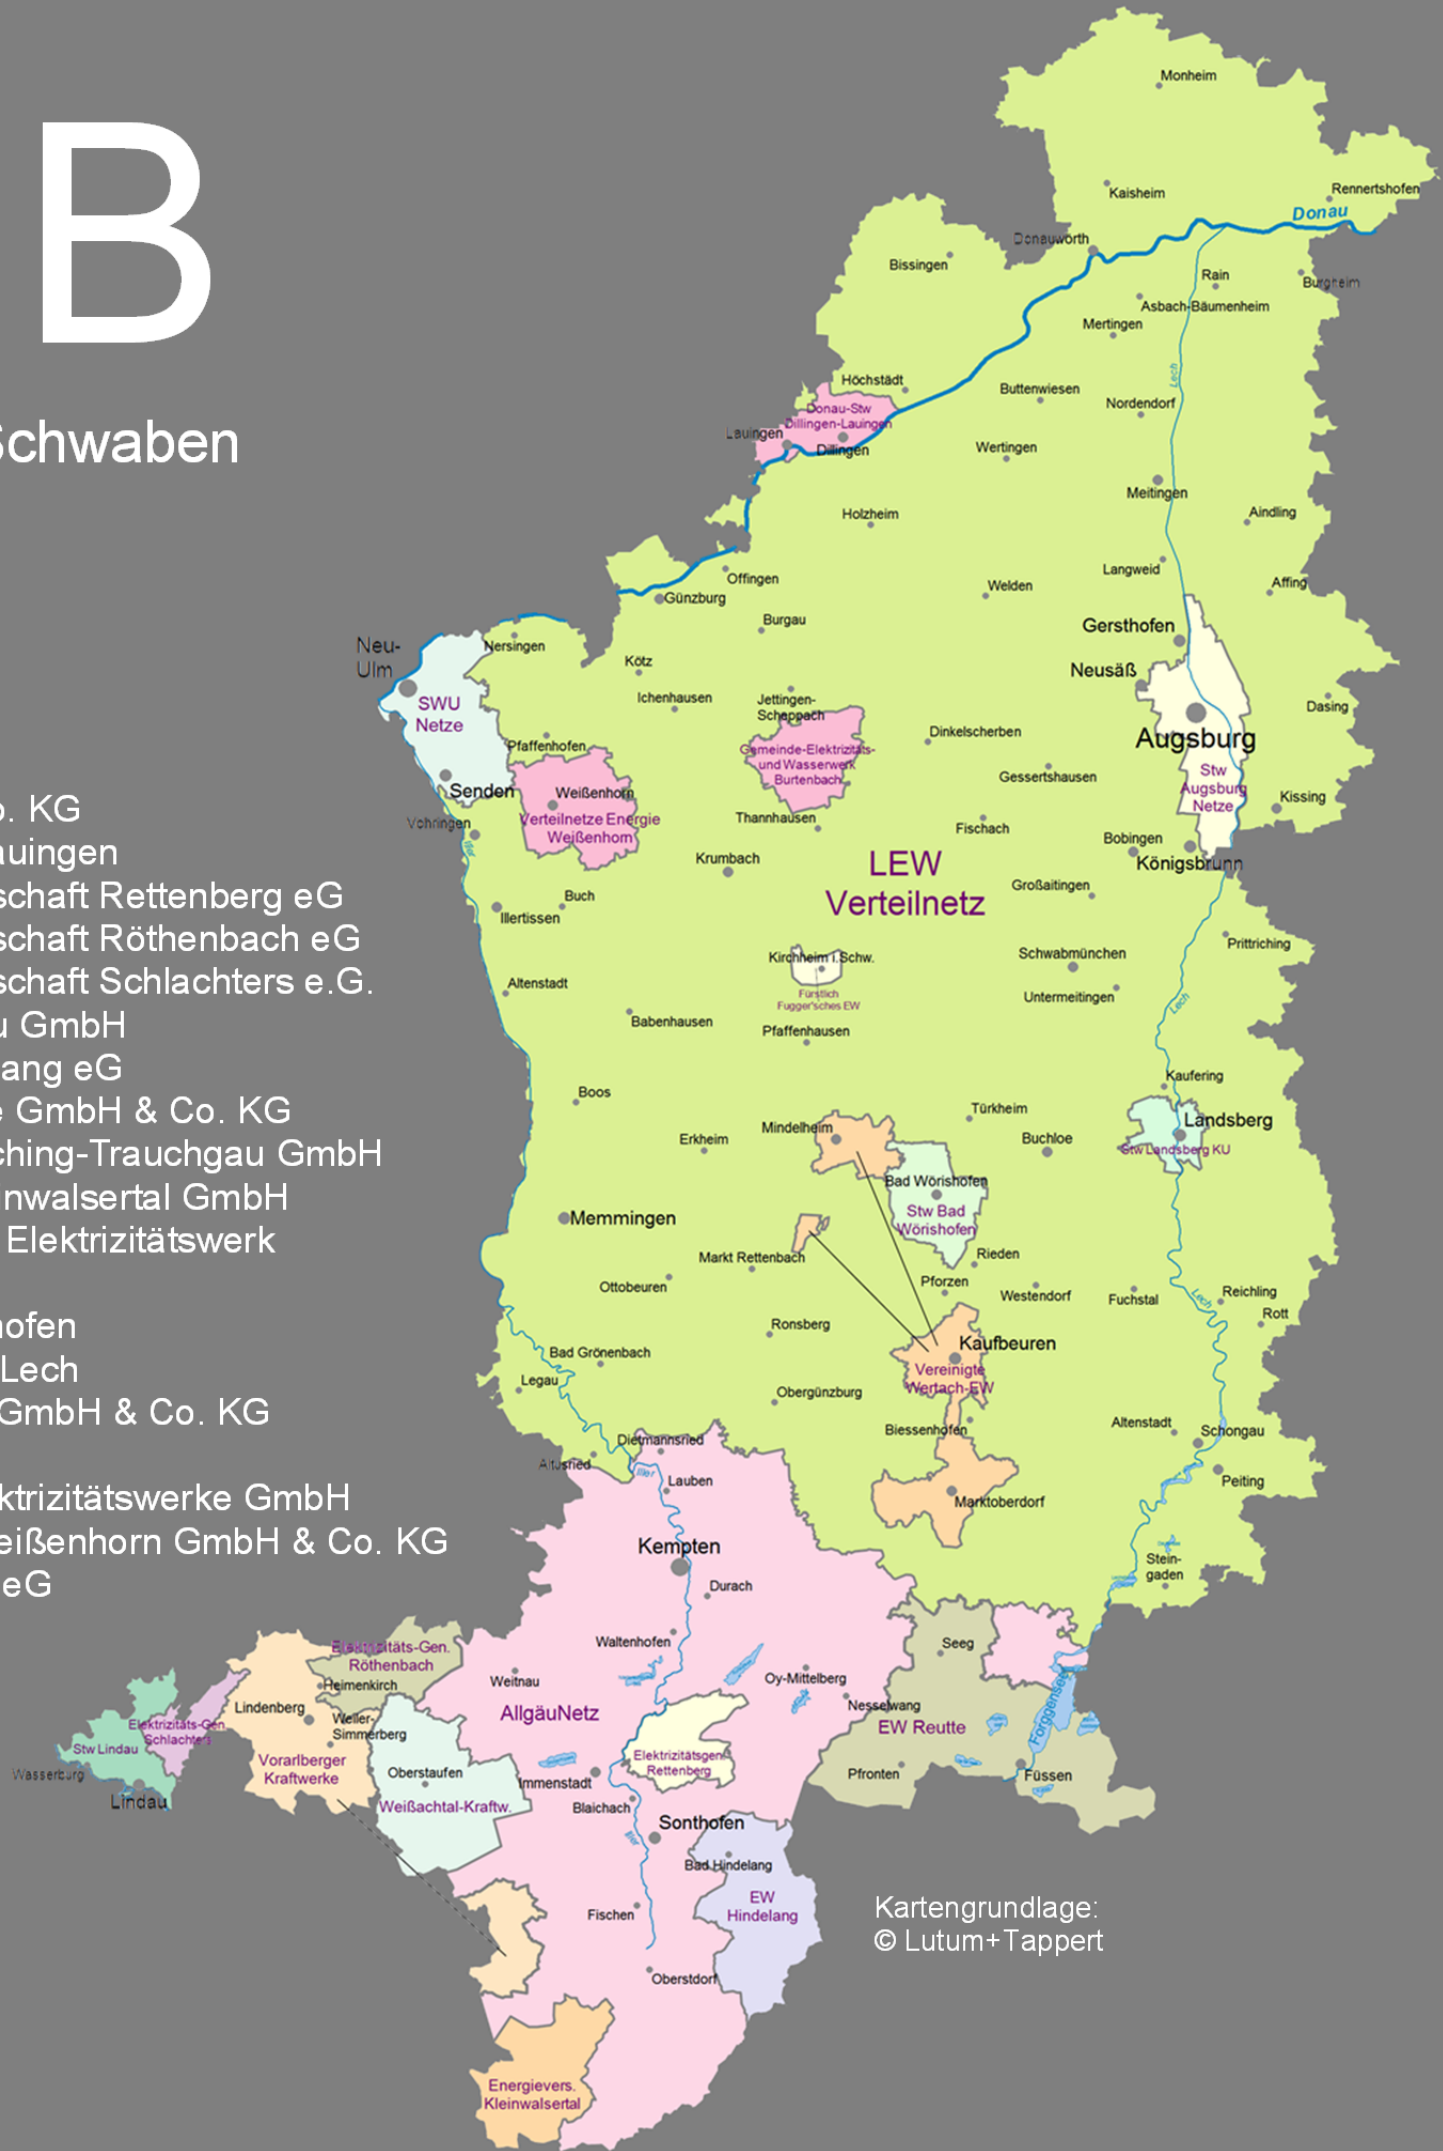

TAB

für Bayerisch Schwaben

AllgäuNetz GmbH & Co. KG
Donau-Stw Dillingen-Lauingen
Elektrizitäts-Genossenschaft Rettenberg eG
Elektrizitäts-Genossenschaft Röthenbach eG
Elektrizitäts-Genossenschaft Schlachters e.G.
Elektrizitätsnetze Allgäu GmbH
Elektrizitätswerk Hindelang eG
Elektrizitätswerk Reutte GmbH & Co. KG
Energieversorgung Buching-Trauchgau GmbH
Energieversorgung Kleinwalsertal GmbH
Fürstlich Fugger'sches Elektrizitätswerk
LEW Verteilnetz GmbH
Stadtwerke Bad Wörishofen
Stadtwerke Landsberg/Lech
Stadtwerke Lindau (B) GmbH & Co. KG
swa Netze GmbH
Vereinigte Wertach-Elektrizitätswerke GmbH
Verteilnetze Energie Weißenhorn GmbH & Co. KG
Weißachtal-Kraftwerke eG

Kartengrundlage:
© Lutum+Tappert